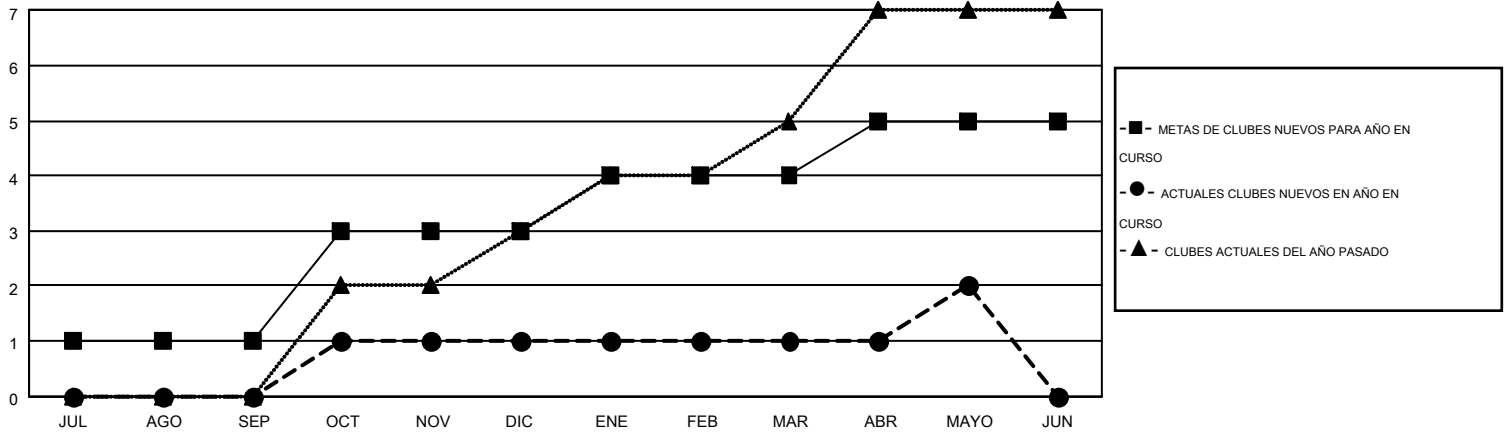

# MONTHLY MEMBERSHIP PROGRESS REPORT

Results as of: 5/31/2016

Multiple District M

LOCATION: PARAGUAY

GMT: PEDRO MARRELLO

GMT DE AE 3

Clubes					socios				
RESULTADOS DE 2015-2016					RESULTADOS DE 2015-2016				
TRIMESTRE	META DE CLUBES NUEVOS	NUEVOS CLUBES	CLUBES DADOS DE BAJA	GANANCIA/PÉRDIDA NETA	TRIMESTRE	META DE SOCIOS NUEVOS	SOCIOS FUNDADORES Y NUEVOS SOCIOS AÑADIDOS	SOCIOS DADOS DE BAJA	GANANCIA/PÉRDIDA NETA
JUL/AGO/SEP	1	0	0	0	JUL/AGO/SEP	51	89	91	-2
OCT/NOV/DIC	2	1	0	1	OCT/NOV/DIC	84	107	63	44
ENE/FEB/MAR	1	0	0	0	ENE/FEB/MAR	35	24	28	-4
ABR/MAYO/JUN	1	1	0	1	ABR/MAYO/JUN	13	65	17	48

METAS Y CIFRA ACUMULATIVA DE CLUBES NUEVOS

METAS Y CIFRA ACUMULATIVA DE SOCIOS

CLUBES DADOS DE BAJA: 0	58 CLUBS OF 89 AÑADIERON 1 O MÁS SOCIOS NUEVOS	<u>DISTRIBUCIÓN POR SEXO</u>			
SOCIOS DADOS DE BAJA		MASCULINO	1,390 (55.01%)		
FALLECIDOS	17	FEMENINO	1,137 (44.99%)		
CLUB CANCELADO	0	<a href="#">CLIC AQUÍ PARA DATOS DE SALUD DE CLUB</a>			
OTRO	181			SOCIOS EN UNIDAD FAMILIAR	1,016
TOTAL	198			CABEZA DE FAMILIA	411
		NO ES CABEZA DE FAMILIA	605		