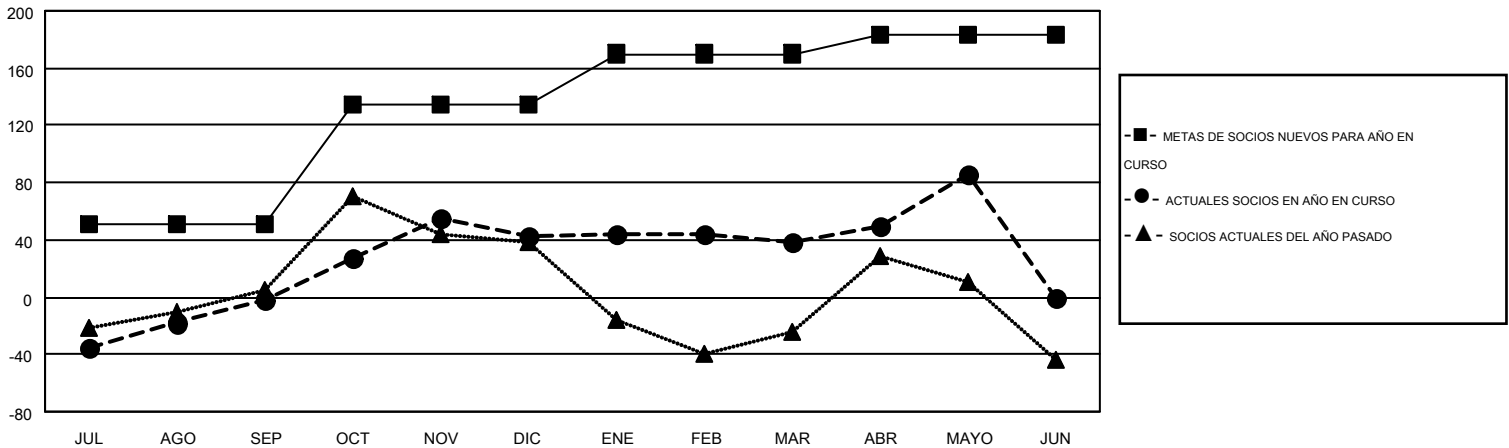

# MONTHLY MEMBERSHIP PROGRESS REPORT

Results as of: 5/31/2016

Multiple District M

LOCATION: PARAGUAY

GMT: PEDRO MARRELLO

GMT DE AE 3

Clubes					socios				
RESULTADOS DE 2015-2016					RESULTADOS DE 2015-2016				
TRIMESTRE	META DE CLUBES NUEVOS	NUEVOS CLUBES	CLUBES DADOS DE BAJA	GANANCIA/PÉRDIDA NETA	TRIMESTRE	META DE SOCIOS NUEVOS	SOCIOS FUNDADORES Y NUEVOS SOCIOS AÑADIDOS	SOCIOS DADOS DE BAJA	GANANCIA/PÉRDIDA NETA
JUL/AGO/SEP	1	0	0	0	JUL/AGO/SEP	51	89	91	-2
OCT/NOV/DIC	2	1	0	1	OCT/NOV/DIC	84	107	63	44
ENE/FEB/MAR	1	0	0	0	ENE/FEB/MAR	35	24	28	-4
ABR/MAYO/JUN	1	1	0	1	ABR/MAYO/JUN	13	65	17	48

METAS Y CIFRA ACUMULATIVA DE CLUBES NUEVOS

METAS Y CIFRA ACUMULATIVA DE SOCIOS

CLUBES DADOS DE BAJA: 0	58 CLUBS OF 89 AÑADIERON 1 O MÁS SOCIOS NUEVOS	<u>DISTRIBUCIÓN POR SEXO</u>			
SOCIOS DADOS DE BAJA		MASCULINO	1,390 (55.01%)		
FALLECIDOS	17	FEMENINO	1,137 (44.99%)		
CLUB CANCELADO	0	<a href="#">CLIC AQUÍ PARA DATOS DE SALUD DE CLUB</a>			
OTRO	181			SOCIOS EN UNIDAD FAMILIAR	1,016
TOTAL	198			CABEZA DE FAMILIA	411
		NO ES CABEZA DE FAMILIA	605		